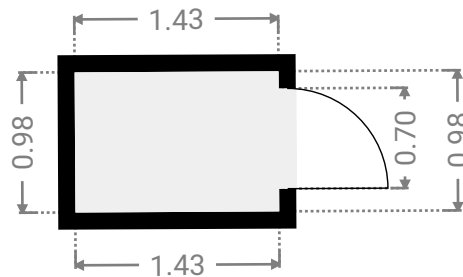

KLEINE MOLENSTRAAT 11

SURFACE TOTALE : 108.13 m² • SURFACE HABITABLE : 108.13 m² • ÉTAGES : 1 • PIÈCES : 11

▼ S.D.B 1er étage

LARGEUR : 4.73 m • LONGUEUR : 2.36 m
SURFACE : 8.63 m² • PÉRIMÈTRE : 15.87 m

▼ Salle à manger 1er étage

LARGEUR : 6.86 m • LONGUEUR : 2.73 m
SURFACE : 18.60 m² • PÉRIMÈTRE : 19.18 m

KLEINE MOLENSTRAAT 11

SURFACE TOTALE : 108.13 m² • SURFACE HABITABLE : 108.13 m² • ÉTAGES : 1 • PIÈCES : 11

▼ Séjour 1er étage

LARGEUR : 5.06 m • LONGUEUR : 2.90 m
SURFACE : 14.69 m² • PÉRIMÈTRE : 15.93 m

▼ W.C 1er étage

LARGEUR : 1.43 m • LONGUEUR : 0.98 m
SURFACE : 1.40 m² • PÉRIMÈTRE : 4.82 m

KLEINE MOLENSTRAAT 11

SURFACE TOTALE : 108.13 m² • SURFACE HABITABLE : 108.13 m² • ÉTAGES : 1 • PIÈCES : 11