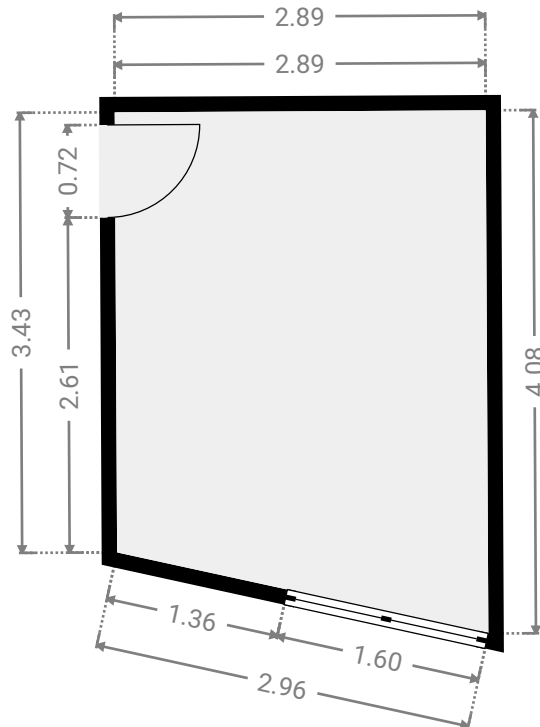

▼ Chambre 1 1er étage

LARGEUR : 4.04 m • LONGUEUR : 3.75 m
SURFACE : 12.89 m² • PÉRIMÈTRE : 14.87 m

CETTE SUPERFICIE TOTALE CORRESPOND À L'ADDITION DES MESURES NETTES DE TOUTES LES PIÈCES, SANS COMPTER LES MURS, LES PASSAGES ENTRE LES PIÈCES ET LES GAINES TECHNIQUES

KLEINE MOLENSTRAAT 11

SURFACE TOTALE : 108.13 m² • SURFACE HABITABLE : 108.13 m² • ÉTAGES : 1 • PIÈCES : 11

▼ Chambre 2 1er étage

LARGEUR : 2.88 m • LONGUEUR : 4.13 m
SURFACE : 11.15 m² • PÉRIMÈTRE : 13.17 m

▼ Chambre 3 1er étage

LARGEUR : 2.89 m • LONGUEUR : 4.08 m
SURFACE : 10.85 m² • PÉRIMÈTRE : 13.36 m

CETTE SUPERFICIE TOTALE CORRESPOND À L'ADDITION DES MESURES NETTES DE TOUTES LES PIÈCES, SANS COMPTER LES MURS, LES PASSAGES ENTRE LES PIÈCES ET LES GAINES TECHNIQUES

▼ W.C 1er étage

LARGEUR : 0.90 m • LONGUEUR : 1.94 m
SURFACE : 1.75 m² • PÉRIMÈTRE : 5.68 m