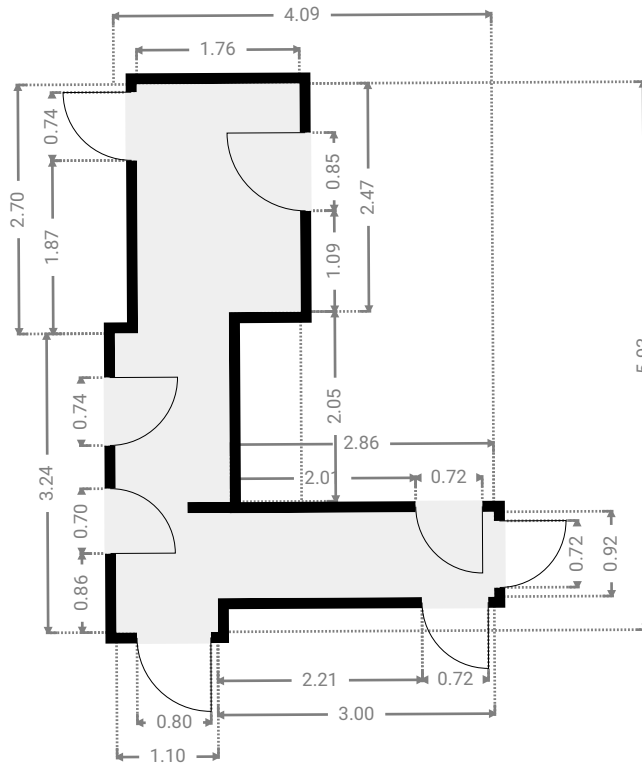

KLEINE MOLENSTRAAT 11

SURFACE TOTALE : 108.13 m² • SURFACE HABITABLE : 108.13 m² • ÉTAGES : 1 • PIÈCES : 11

▼ Chambre 2 1er étage

LARGEUR : 2.88 m • LONGUEUR : 4.13 m
SURFACE : 11.15 m² • PÉRIMÈTRE : 13.17 m

▼ Chambre 3 1er étage

LARGEUR : 2.89 m • LONGUEUR : 4.08 m
SURFACE : 10.85 m² • PÉRIMÈTRE : 13.36 m

CETTE SUPERFICIE TOTALE CORRESPOND À L'ADDITION DES MESURES NETTES DE TOUTES LES PIÈCES, SANS COMPTER LES MURS, LES PASSAGES ENTRE LES PIÈCES ET LES GAINES TECHNIQUES

KLEINE MOLENSTRAAT 11

SURFACE TOTALE : 108.13 m² • SURFACE HABITABLE : 108.13 m² • ÉTAGES : 1 • PIÈCES : 11

▼ Couloir 1er étage

LARGEUR : 4.09 m • LONGUEUR : 5.93 m
SURFACE : 11.09 m² • PÉRIMÈTRE : 22.53 m

▼ Cuisine 1er étage

LARGEUR : 3.67 m • LONGUEUR : 2.94 m
SURFACE : 9.51 m² • PÉRIMÈTRE : 12.59 m

CETTE SUPERFICIE TOTALE CORRESPOND À L'ADDITION DES MESURES NETTES DE TOUTES LES PIÈCES, SANS COMPTER LES MURS, LES PASSAGES ENTRE LES PIÈCES ET LES GAINES TECHNIQUES