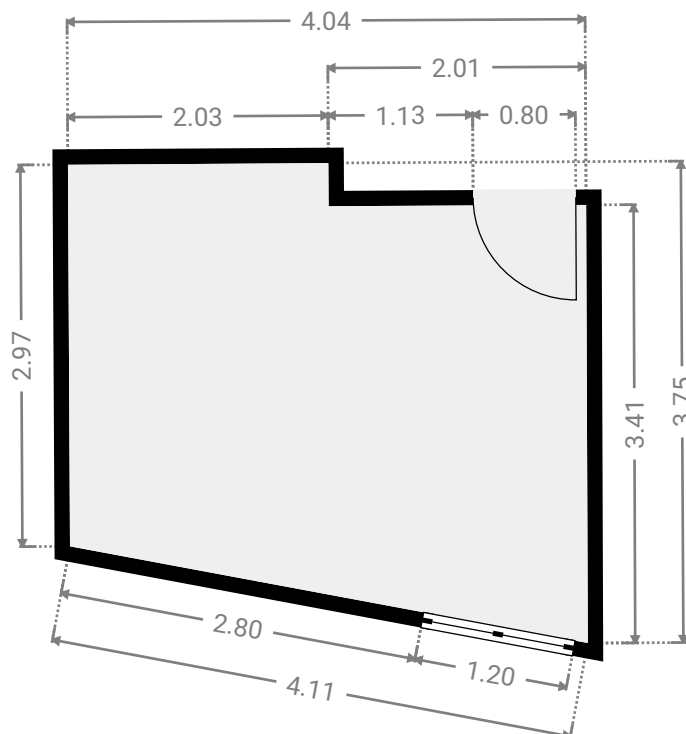

SURFACE TOTALE : 108.13 m² • SURFACE HABITABLE : 108.13 m² • ÉTAGES : 1 • PIÈCES : 11

▼ 1er étage

SURFACE TOTALE : 108.13 m² • SURFACE HABITABLE : 108.13 m² • PIÈCES : 11

CETTE SUPERFICIE TOTALE CORRESPOND À L'ADDITION DES MESURES NETTES DE TOUTES LES PIÈCES, SANS COMPTER LES MURS, LES PASSAGES ENTRE LES PIÈCES ET LES GAINES TECHNIQUES

0 1 2 3 4m

1:90

KLEINE MOLENSTRAAT 11

SURFACE TOTALE : 108.13 m² • SURFACE HABITABLE : 108.13 m² • ÉTAGES : 1 • PIÈCES : 11

▼ Buanderie 1er étage

LARGEUR : 1.43 m • LONGUEUR : 1.44 m
SURFACE : 2.05 m² • PÉRIMÈTRE : 5.73 m

▼ Chambre 1 1er étage

LARGEUR : 4.04 m • LONGUEUR : 3.75 m
SURFACE : 12.89 m² • PÉRIMÈTRE : 14.87 m

CETTE SUPERFICIE TOTALE CORRESPOND À L'ADDITION DES MESURES NETTES DE TOUTES LES PIÈCES, SANS COMPTER LES MURS, LES PASSAGES ENTRE LES PIÈCES ET LES GAINES TECHNIQUES

▼ W.C 1er étage

LARGEUR : 0.90 m • LONGUEUR : 1.94 m
SURFACE : 1.75 m² • PÉRIMÈTRE : 5.68 m