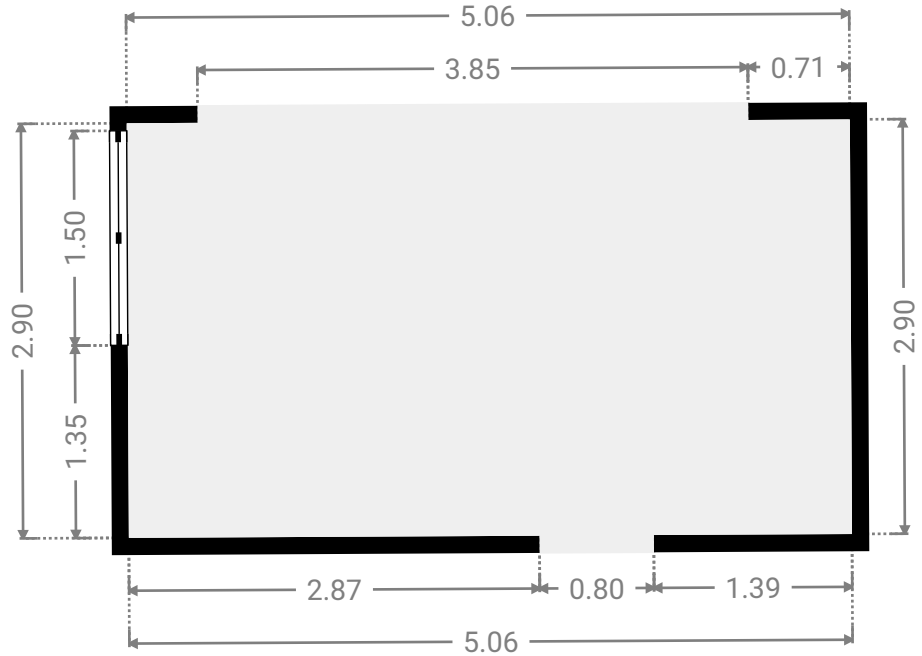

KLEINE MOLENSTRAAT 11

SURFACE TOTALE : 108.13 m² • SURFACE HABITABLE : 108.13 m² • ÉTAGES : 1 • PIÈCES : 11

▼ S.D.B 1er étage

LARGEUR : 4.73 m • LONGUEUR : 2.36 m
SURFACE : 8.63 m² • PÉRIMÈTRE : 15.87 m

▼ Salle à manger 1er étage

LARGEUR : 6.86 m • LONGUEUR : 2.73 m
SURFACE : 18.60 m² • PÉRIMÈTRE : 19.18 m

KLEINE MOLENSTRAAT 11

SURFACE TOTALE : 108.13 m² • SURFACE HABITABLE : 108.13 m² • ÉTAGES : 1 • PIÈCES : 11

▼ Séjour 1er étage

LARGEUR : 5.06 m • LONGUEUR : 2.90 m
SURFACE : 14.69 m² • PÉRIMÈTRE : 15.93 m

▼ W.C 1er étage

LARGEUR : 1.43 m • LONGUEUR : 0.98 m
SURFACE : 1.40 m² • PÉRIMÈTRE : 4.82 m

KLEINE MOLENSTRAAT 11

SURFACE TOTALE : 108.13 m² • SURFACE HABITABLE : 108.13 m² • ÉTAGES : 1 • PIÈCES : 11

▼ W.C 1er étage

LARGEUR : 0.90 m • LONGUEUR : 1.94 m
SURFACE : 1.75 m² • PÉRIMÈTRE : 5.68 m