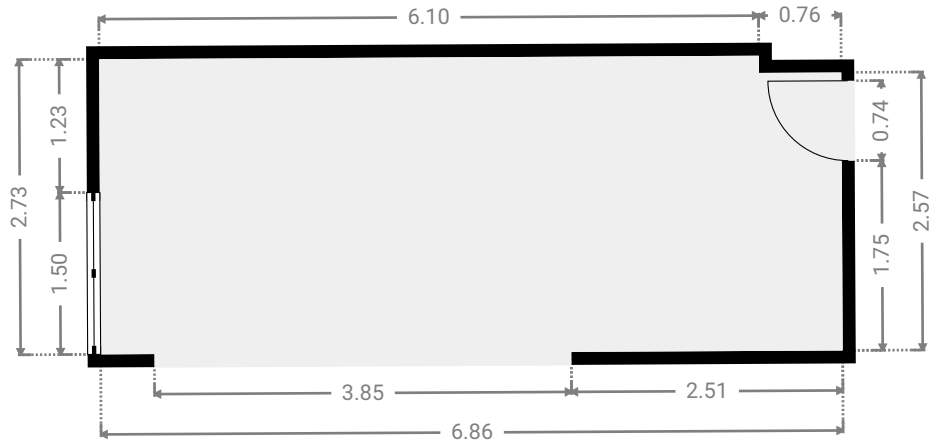

▼ Cuisine 1er étage

LARGEUR : 3.67 m • LONGUEUR : 2.94 m
SURFACE : 9.51 m² • PÉRIMÈTRE : 12.59 m

CETTE SUPERFICIE TOTALE CORRESPOND À L'ADDITION DES MESURES NETTES DE TOUTES LES PIÈCES, SANS COMPTER LES MURS, LES PASSAGES ENTRE LES PIÈCES ET LES GAINES TECHNIQUES

KLEINE MOLENSTRAAT 11

SURFACE TOTALE : 108.13 m² • SURFACE HABITABLE : 108.13 m² • ÉTAGES : 1 • PIÈCES : 11

▼ S.D.B 1er étage

LARGEUR : 4.73 m • LONGUEUR : 2.36 m
SURFACE : 8.63 m² • PÉRIMÈTRE : 15.87 m

▼ Salle à manger 1er étage

LARGEUR : 6.86 m • LONGUEUR : 2.73 m
SURFACE : 18.60 m² • PÉRIMÈTRE : 19.18 m

KLEINE MOLENSTRAAT 11

SURFACE TOTALE : 108.13 m² • SURFACE HABITABLE : 108.13 m² • ÉTAGES : 1 • PIÈCES : 11

▼ Séjour 1er étage

LARGEUR : 5.06 m • LONGUEUR : 2.90 m
SURFACE : 14.69 m² • PÉRIMÈTRE : 15.93 m

▼ W.C 1er étage

LARGEUR : 1.43 m • LONGUEUR : 0.98 m
SURFACE : 1.40 m² • PÉRIMÈTRE : 4.82 m

KLEINE MOLENSTRAAT 11

SURFACE TOTALE : 108.13 m² • SURFACE HABITABLE : 108.13 m² • ÉTAGES : 1 • PIÈCES : 11