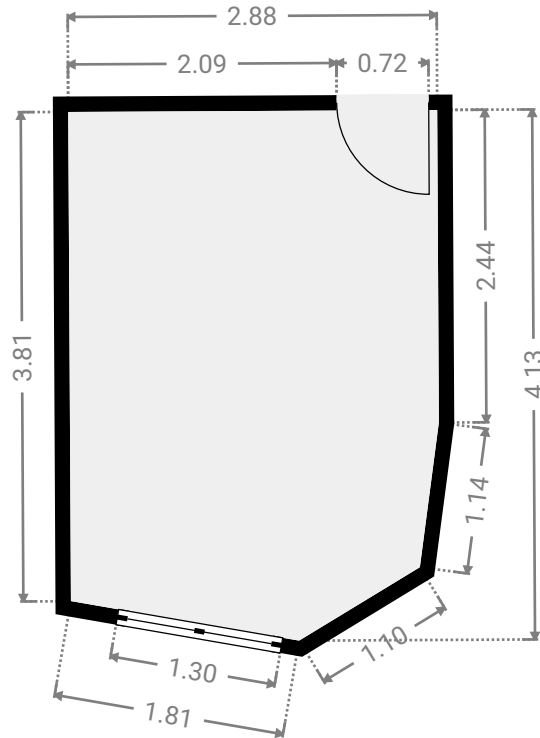

▼ Chambre 1 1er étage

LARGEUR : 4.04 m • LONGUEUR : 3.75 m
SURFACE : 12.89 m² • PÉRIMÈTRE : 14.87 m

CETTE SUPERFICIE TOTALE CORRESPOND À L'ADDITION DES MESURES NETTES DE TOUTES LES PIÈCES, SANS COMPTER LES MURS, LES PASSAGES ENTRE LES PIÈCES ET LES GAINES TECHNIQUES

KLEINE MOLENSTRAAT 11

SURFACE TOTALE : 108.13 m² • SURFACE HABITABLE : 108.13 m² • ÉTAGES : 1 • PIÈCES : 11

▼ Chambre 2 1er étage

LARGEUR : 2.88 m • LONGUEUR : 4.13 m
SURFACE : 11.15 m² • PÉRIMÈTRE : 13.17 m

▼ Chambre 3 1er étage

LARGEUR : 2.89 m • LONGUEUR : 4.08 m
SURFACE : 10.85 m² • PÉRIMÈTRE : 13.36 m

CETTE SUPERFICIE TOTALE CORRESPOND À L'ADDITION DES MESURES NETTES DE TOUTES LES PIÈCES, SANS COMPTER LES MURS, LES PASSAGES ENTRE LES PIÈCES ET LES GAINES TECHNIQUES

▼ W.C 1er étage

LARGEUR : 0.90 m • LONGUEUR : 1.94 m
SURFACE : 1.75 m² • PÉRIMÈTRE : 5.68 m