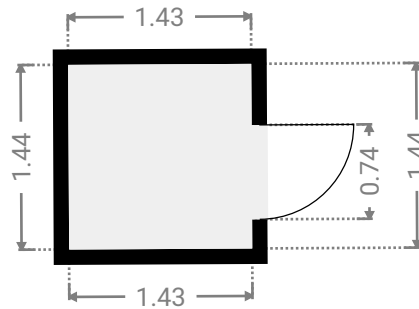

0 1 2 3 4m

1:90

KLEINE MOLENSTRAAT 11

SURFACE TOTALE : 108.13 m² • SURFACE HABITABLE : 108.13 m² • ÉTAGES : 1 • PIÈCES : 11

▼ Buanderie 1er étage

LARGEUR : 1.43 m • LONGUEUR : 1.44 m
SURFACE : 2.05 m² • PÉRIMÈTRE : 5.73 m

▼ Chambre 1 1er étage

LARGEUR : 4.04 m • LONGUEUR : 3.75 m
SURFACE : 12.89 m² • PÉRIMÈTRE : 14.87 m

CETTE SUPERFICIE TOTALE CORRESPOND À L'ADDITION DES MESURES NETTES DE TOUTES LES PIÈCES, SANS COMPTER LES MURS, LES PASSAGES ENTRE LES PIÈCES ET LES GAINES TECHNIQUES

KLEINE MOLENSTRAAT 11

SURFACE TOTALE : 108.13 m² • SURFACE HABITABLE : 108.13 m² • ÉTAGES : 1 • PIÈCES : 11

▼ Chambre 2 1er étage

LARGEUR : 2.88 m • LONGUEUR : 4.13 m
SURFACE : 11.15 m² • PÉRIMÈTRE : 13.17 m

▼ W.C 1er étage

LARGEUR : 0.90 m • LONGUEUR : 1.94 m
SURFACE : 1.75 m² • PÉRIMÈTRE : 5.68 m