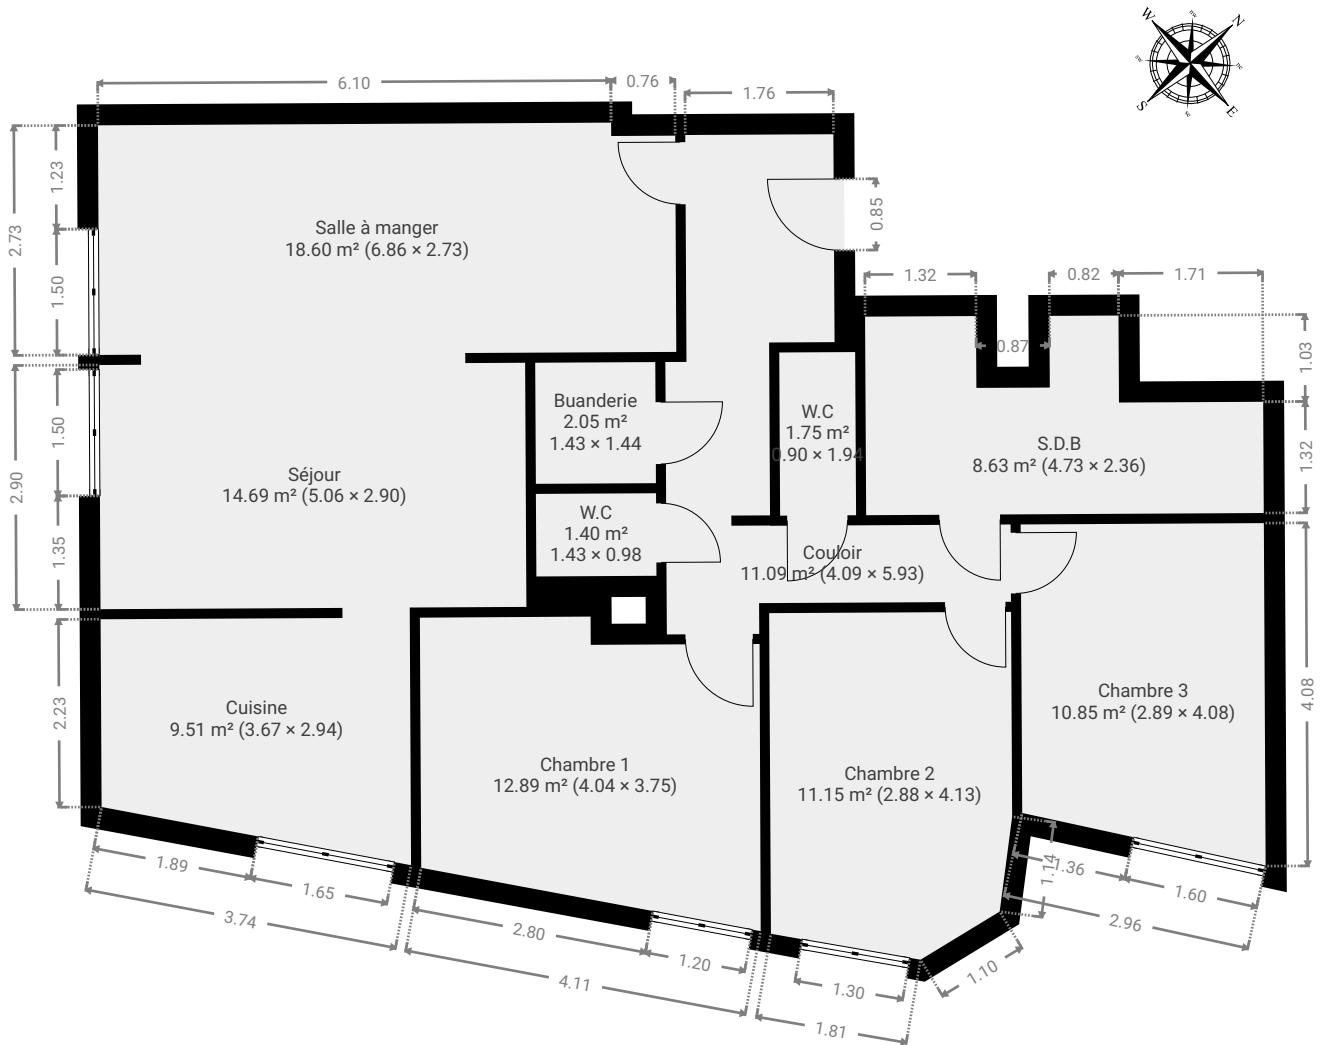

KLEINE MOLENSTRAAT 11

CRÉÉ LE
2024-01-08

Surface totale 108.13 m ²	Étages 1	Pièces 11	Salles de bain 1.2
--	--------------------	---------------------	------------------------------

KLEINE MOLENSTRAAT 11

SURFACE TOTALE : 108.13 m² • SURFACE HABITABLE : 108.13 m² • ÉTAGES : 1 • PIÈCES : 11

▼ 1er étage

SURFACE TOTALE : 108.13 m² • SURFACE HABITABLE : 108.13 m² • PIÈCES : 11

CETTE SUPERFICIE TOTALE CORRESPOND À L'ADDITION DES MESURES NETTES DE TOUTES LES PIÈCES, SANS COMPTER LES MURS, LES PASSAGES ENTRE LES PIÈCES ET LES GAINES TECHNIQUES

0 1 2 3 4m

1:90

KLEINE MOLENSTRAAT 11

SURFACE TOTALE : 108.13 m² • SURFACE HABITABLE : 108.13 m² • ÉTAGES : 1 • PIÈCES : 11

▼ Buanderie 1er étage

LARGEUR : 1.43 m • LONGUEUR : 1.44 m
SURFACE : 2.05 m² • PÉRIMÈTRE : 5.73 m

▼ Chambre 1 1er étage

LARGEUR : 4.04 m • LONGUEUR : 3.75 m
SURFACE : 12.89 m² • PÉRIMÈTRE : 14.87 m

CETTE SUPERFICIE TOTALE CORRESPOND À L'ADDITION DES MESURES NETTES DE TOUTES LES PIÈCES, SANS COMPTER LES MURS, LES PASSAGES ENTRE LES PIÈCES ET LES GAINES TECHNIQUES