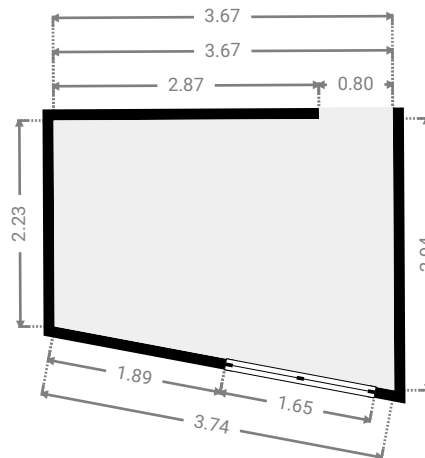

▼ Chambre 3 1er étage

LARGEUR : 2.89 m • LONGUEUR : 4.08 m
SURFACE : 10.85 m² • PÉRIMÈTRE : 13.36 m

CETTE SUPERFICIE TOTALE CORRESPOND À L'ADDITION DES MESURES NETTES DE TOUTES LES PIÈCES, SANS COMPTER LES MURS, LES PASSAGES ENTRE LES PIÈCES ET LES GAINES TECHNIQUES

KLEINE MOLENSTRAAT 11

SURFACE TOTALE : 108.13 m² • SURFACE HABITABLE : 108.13 m² • ÉTAGES : 1 • PIÈCES : 11

▼ Couloir 1er étage

LARGEUR : 4.09 m • LONGUEUR : 5.93 m
SURFACE : 11.09 m² • PÉRIMÈTRE : 22.53 m

▼ Cuisine 1er étage

LARGEUR : 3.67 m • LONGUEUR : 2.94 m
SURFACE : 9.51 m² • PÉRIMÈTRE : 12.59 m

CETTE SUPERFICIE TOTALE CORRESPOND À L'ADDITION DES MESURES NETTES DE TOUTES LES PIÈCES, SANS COMPTER LES MURS, LES PASSAGES ENTRE LES PIÈCES ET LES GAINES TECHNIQUES

KLEINE MOLENSTRAAT 11

SURFACE TOTALE : 108.13 m² • SURFACE HABITABLE : 108.13 m² • ÉTAGES : 1 • PIÈCES : 11

▼ S.D.B 1er étage

LARGEUR : 4.73 m • LONGUEUR : 2.36 m
SURFACE : 8.63 m² • PÉRIMÈTRE : 15.87 m

▼ Salle à manger 1er étage