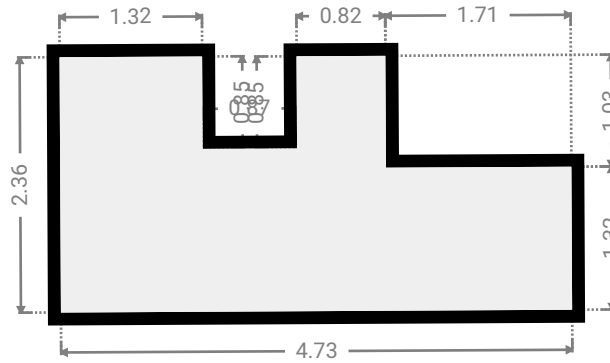

KLEINE MOLENSTRAAT 11

SURFACE TOTALE : 108.13 m² • SURFACE HABITABLE : 108.13 m² • ÉTAGES : 1 • PIÈCES : 11

▼ Couloir 1er étage

LARGEUR : 4.09 m • LONGUEUR : 5.93 m
SURFACE : 11.09 m² • PÉRIMÈTRE : 22.53 m

▼ Cuisine 1er étage

LARGEUR : 3.67 m • LONGUEUR : 2.94 m
SURFACE : 9.51 m² • PÉRIMÈTRE : 12.59 m

CETTE SUPERFICIE TOTALE CORRESPOND À L'ADDITION DES MESURES NETTES DE TOUTES LES PIÈCES, SANS COMPTER LES MURS, LES PASSAGES ENTRE LES PIÈCES ET LES GAINES TECHNIQUES

KLEINE MOLENSTRAAT 11

SURFACE TOTALE : 108.13 m² • SURFACE HABITABLE : 108.13 m² • ÉTAGES : 1 • PIÈCES : 11

▼ S.D.B 1er étage

LARGEUR : 4.73 m • LONGUEUR : 2.36 m
SURFACE : 8.63 m² • PÉRIMÈTRE : 15.87 m

▼ Salle à manger 1er étage

LARGEUR : 6.86 m • LONGUEUR : 2.73 m
SURFACE : 18.60 m² • PÉRIMÈTRE : 19.18 m

KLEINE MOLENSTRAAT 11

SURFACE TOTALE : 108.13 m² • SURFACE HABITABLE : 108.13 m² • ÉTAGES : 1 • PIÈCES : 11

▼ Séjour 1er étage